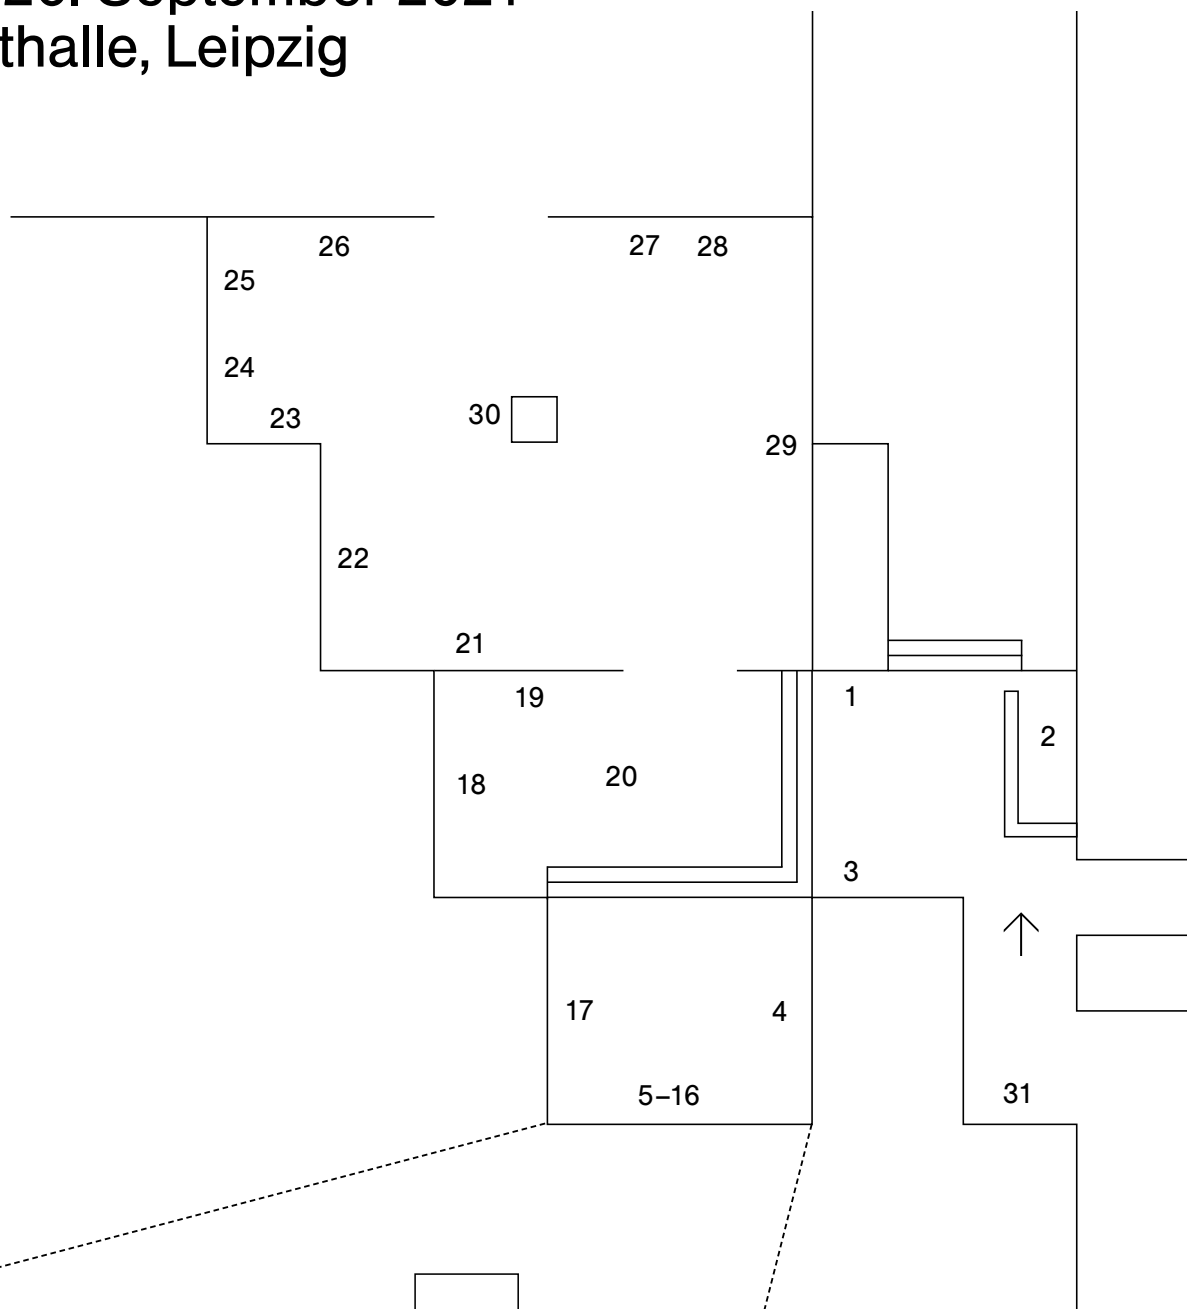

DISINFOTAINMENT

Norbert Bisky

4. Juni – 26. September 2021

G2 Kunsthalle, Leipzig

G2

G2 Kunsthalle
Dittrichring 13
04109 Leipzig

www.g2-leipzig.de