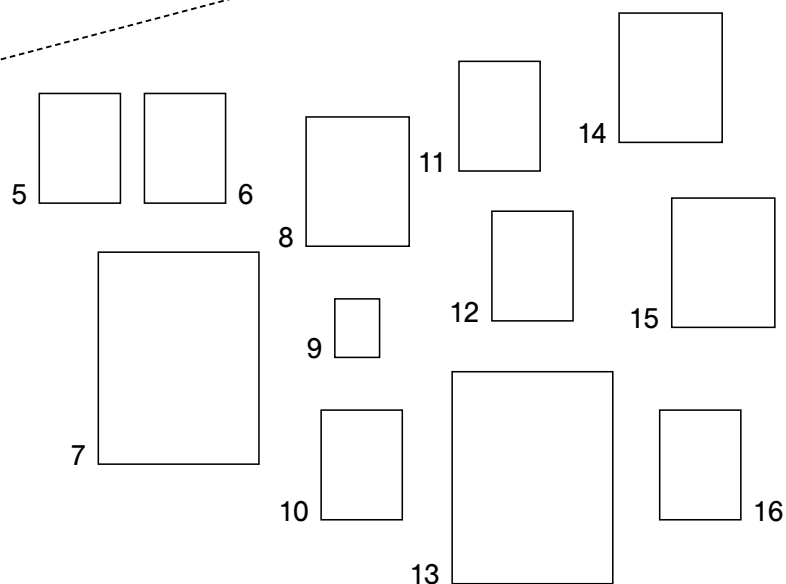

DISINFOTAINMENT

Norbert Bisky

4. Juni – 26. September 2021

G2 Kunsthalle, Leipzig

G2

G2 Kunsthalle
Dittrichring 13
04109 Leipzig

www.g2-leipzig.de