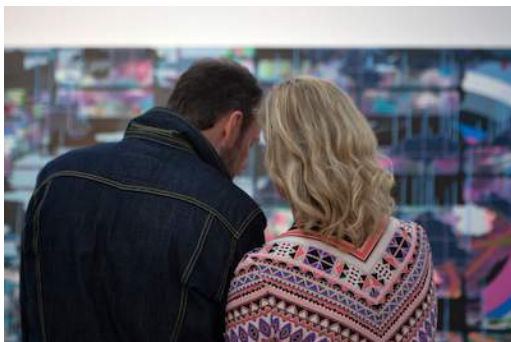

G2 Kunsthalle
Gottschedstraße 2
04109 Leipzig
Germany

Besuchereingang /
Visitors' entrance
Dittrichring 13

+49 (0)341 35 57 37 93
info@g2-leipzig.de
www.g2-leipzig.de