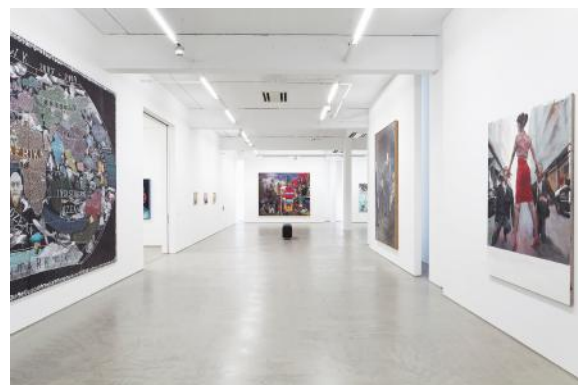

3. Ausstellungsansicht G2 Kunsthalle mit Werken von Paule Hammer, Matthias Weischer, Neo Rauch, David Schnell, Axel Geis, Jochen Plogsties u.a.

Photo: Dotgain.info

© the artists & G2 Kunsthalle, Leipzig

für die abgebildeten Kunstwerke:

© Paule Hammer, courtesy the artist & Laden für Nichts, Leipzig

© Matthias Weischer / VG Bild-Kunst, Bonn 2017

courtesy the artist & KÖNIG GALERIE

© Neo Rauch / VG Bild-Kunst, Bonn 2017

courtesy the artist & EIGEN + ART, Berlin

© David Schnell / VG Bild-Kunst, Bonn 2017

courtesy the artist & EIGEN + ART, Berlin

© Axel Geis, courtesy the artist

© Jochen Plogsties / VG Bild-Kunst, Bonn 2017

courtesy the artist & ASPN Leipzig