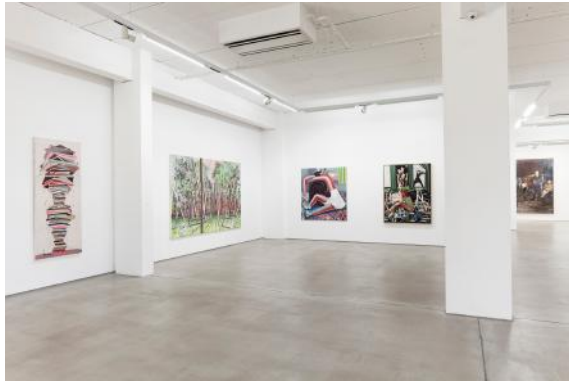

G2 Kunsthalle
Gottschedstraße 2
04109 Leipzig
Germany

Besuchereingang /
Visitors' entrance
Dittrichring 13

+49 (0)341 35 57 37 93
info@g2-leipzig.de
www.g2-leipzig.de

12. Ausstellungsansicht G2 Kunsthalle mit Werken aus der Sammlung Hildebrand von Henriette Grahner, David Schnell, Kristina Schuldt, Rosa Loy und Axel Geis
photo: Dotgain.info

© the artists & G2 Kunsthalle, Leipzig

für die abgebildeten Kunstwerke:

© Henriette Grahner / VG Bild-Kunst, Bonn 2017

courtesy the artist & Galerie Kleindienst, Leipzig

© David Schnell / VG Bild-Kunst, Bonn 2017

courtesy the artist & EIGEN + ART, Berlin/Leipzig

© Kristina Schuldt / VG Bild-Kunst, Bonn 2017

courtesy the artist & EIGEN + ART, Berlin/Leipzig

© Rosa Loy / VG Bild-Kunst, Bonn 2017

courtesy the artist & Galerie Kleindienst, Leipzig

© Axel Geis, courtesy the artist