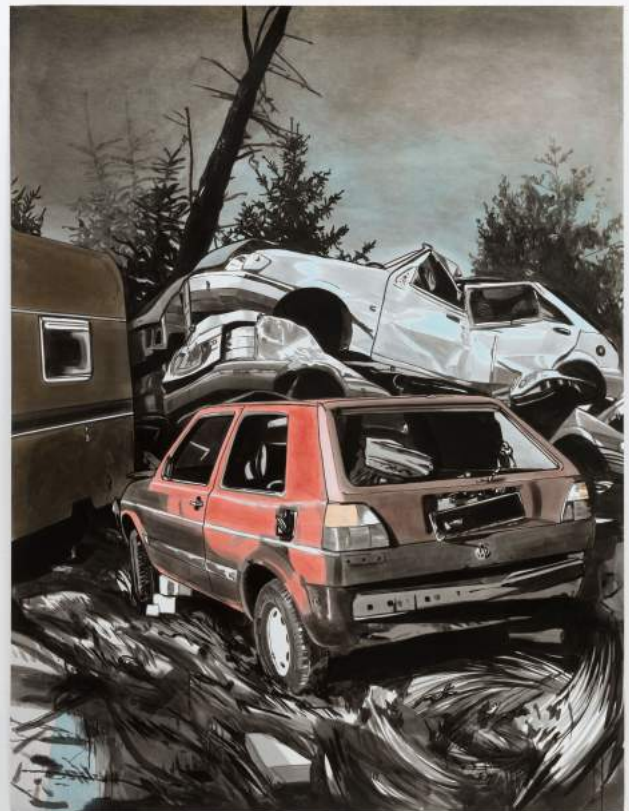

G2 Kunsthalle
Gottschedstraße 2
04109 Leipzig
Germany

Besuchereingang /
Visitors' entrance
Dittrichring 13

+49 (0)341 35 57 37 93
info@g2-leipzig.de
www.g2-leipzig.de